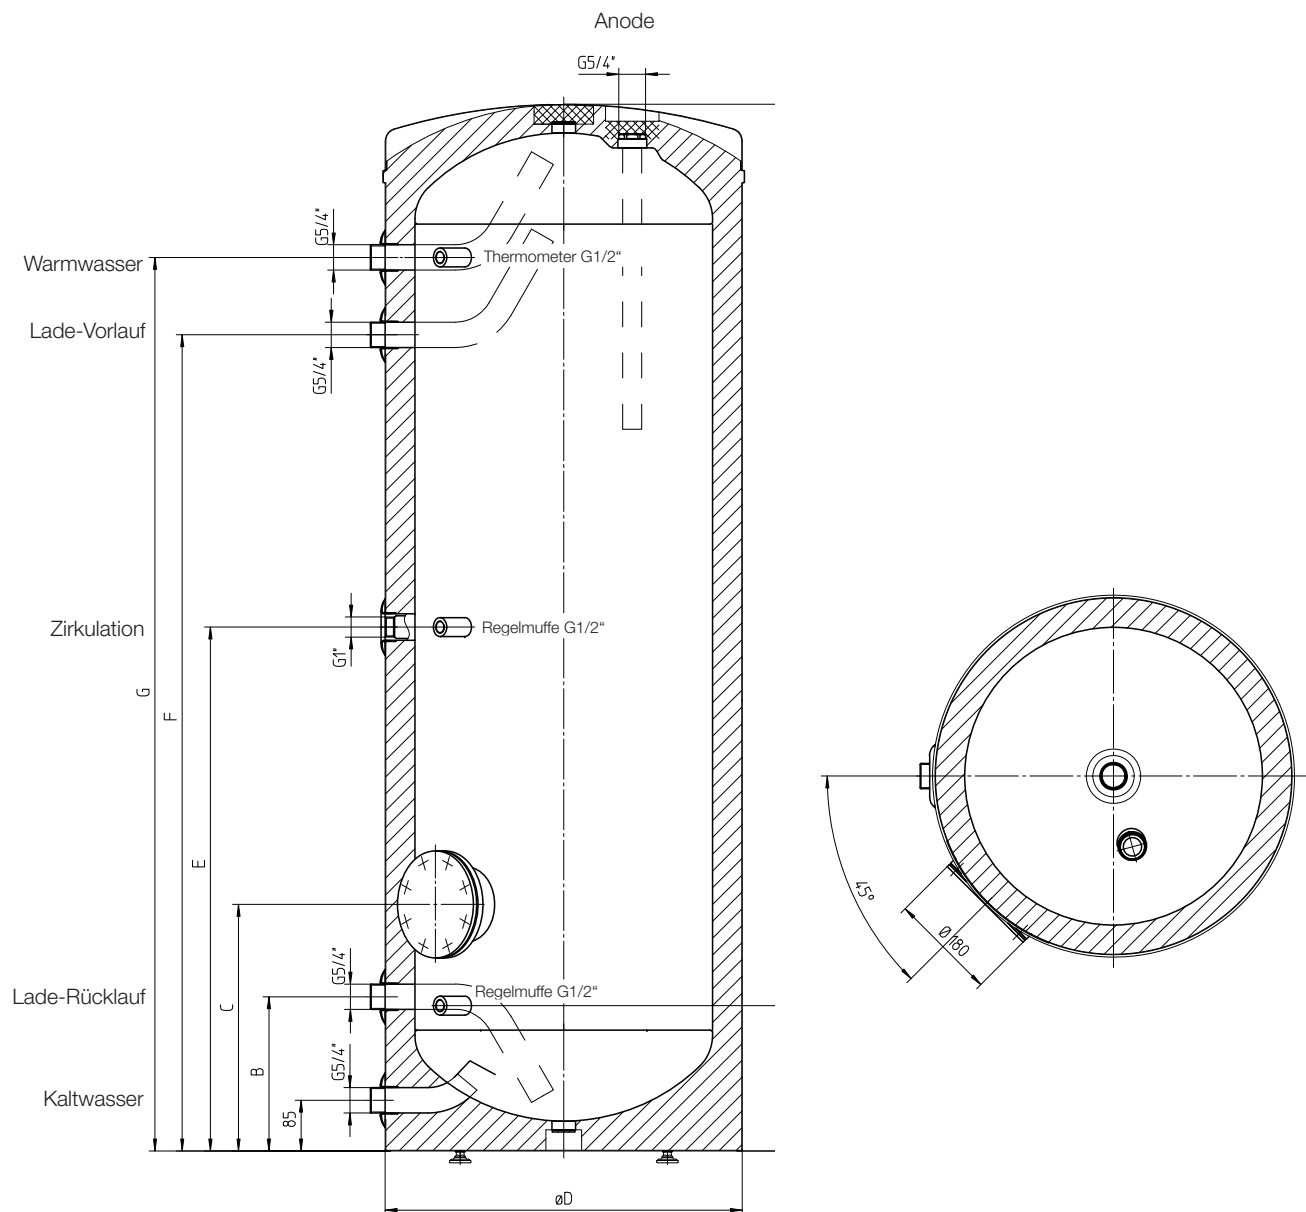

## Ladespeicher

### Type LDS 200 - 300 - 400 - 500

Kundendienst:

**Die Standfüße dürfen NICHT für Transportzwecke verwendet werden!**

Type	Abmessungen in mm								Kippmaß
	H	øD	A	B	C	E	F	G	
LDS 200	1300	600	244	259	414	652	914	1044	1400
LDS 300	1760	600	244	259	414	880	1371	1501	1835
LDS 400	1785	670	272	287	442	900	1380	1510	1885
LDS 500	1806	750	295	310	465	894	1348	1478	1910

## Bollitore caricamento

Type LDS 200 - 300 - 400 - 500

Assistenza clienti:

**NON usare i piedini per il trasporto!**

Tipo	Dimensioni in mm								Misura diagonale
	H	øD	A	B	C	E	F	G	
LDS 200	1300	600	244	259	414	652	914	1044	1400
LDS 300	1760	600	244	259	414	880	1371	1501	1835
LDS 400	1785	670	272	287	442	900	1380	1510	1885
LDS 500	1806	750	295	310	465	894	1348	1478	1910