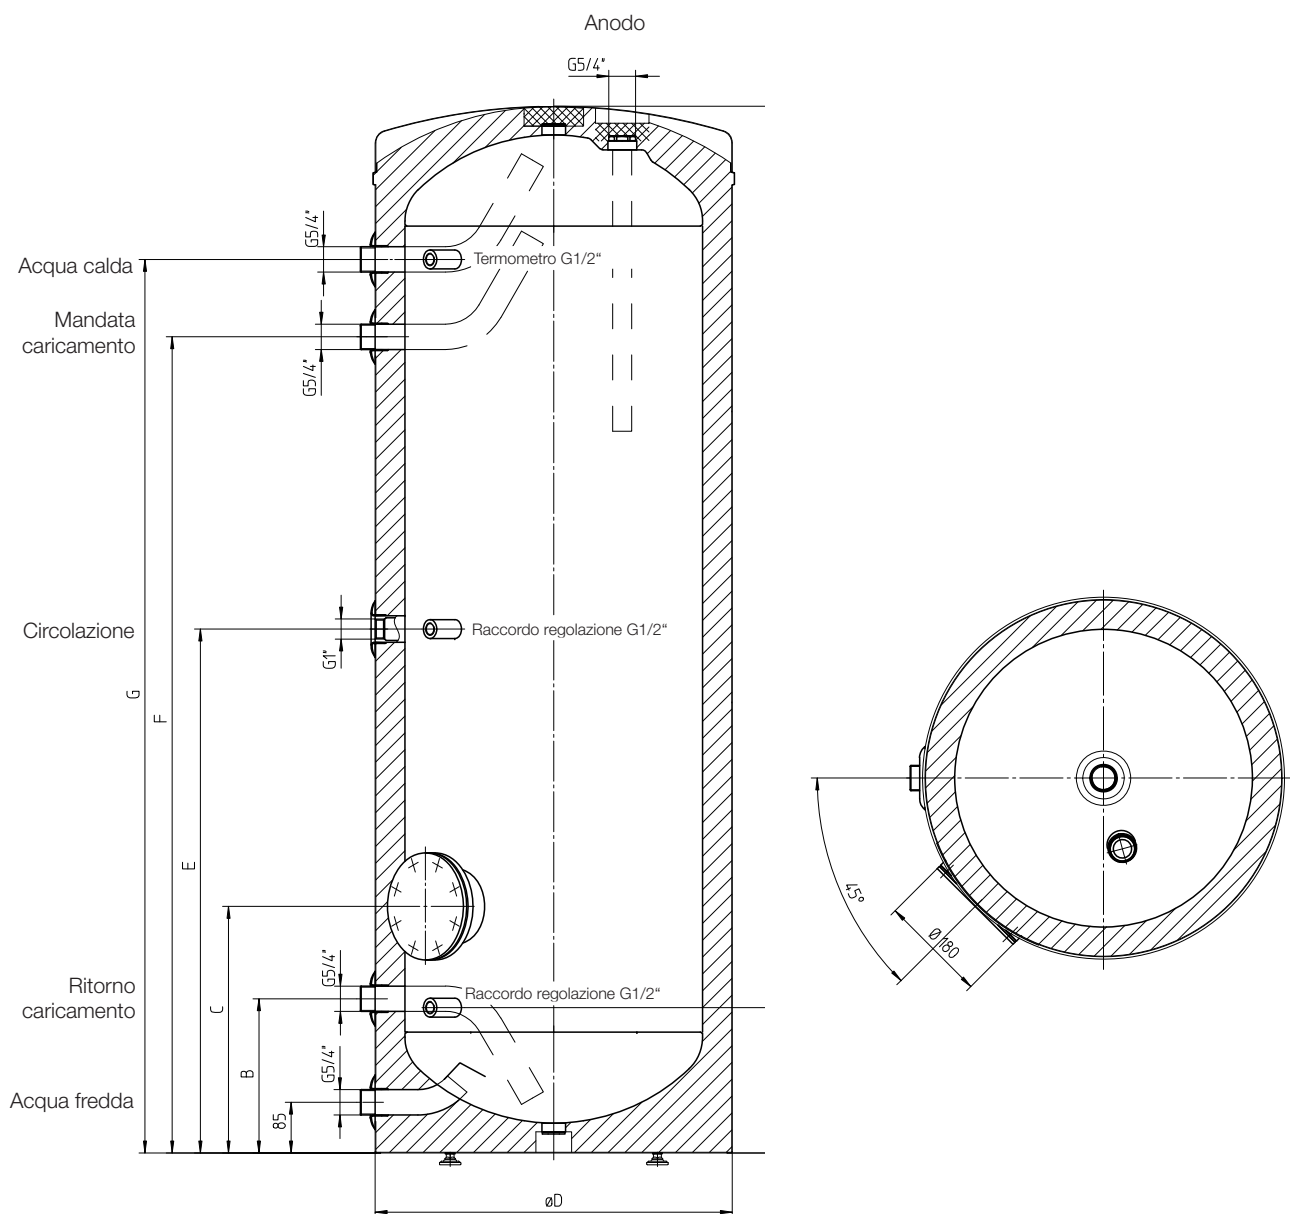

### Type LDS 200 - 300 - 400 - 500

Kundendienst:

**Die Standfüße dürfen NICHT für Transportzwecke verwendet werden!**

Type	Abmessungen in mm								Kippmaß
	H	øD	A	B	C	E	F	G	
LDS 200	1300	600	244	259	414	652	914	1044	1400
LDS 300	1760	600	244	259	414	880	1371	1501	1835
LDS 400	1785	670	272	287	442	900	1380	1510	1885
LDS 500	1806	750	295	310	465	894	1348	1478	1910

# Dati tecnici

## Bollitore caricamento

Type LDS 200 - 300 - 400 - 500

Assistenza clienti:

**NON usare i piedini per il trasporto!**

Tipo	Dimensioni in mm								Misura diagonale
	H	øD	A	B	C	E	F	G	
LDS 200	1300	600	244	259	414	652	914	1044	1400
LDS 300	1760	600	244	259	414	880	1371	1501	1835
LDS 400	1785	670	272	287	442	900	1380	1510	1885
LDS 500	1806	750	295	310	465	894	1348	1478	1910