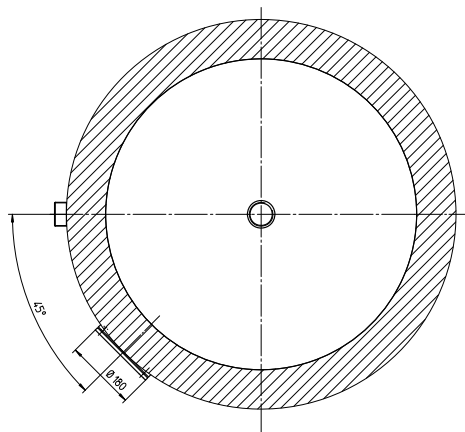

Technische Daten

Ladespeicher

Type LDS 800 - 1000

Kundendienst:

Die Standfüße dürfen NICHT für Transportzwecke verwendet werden!

Type	H	A	B	C	E	Kippmaß
LDS-800	2000	760	900	1450	1580	1960
LDS-1000	2350	1160	1246	1774	1904	2300