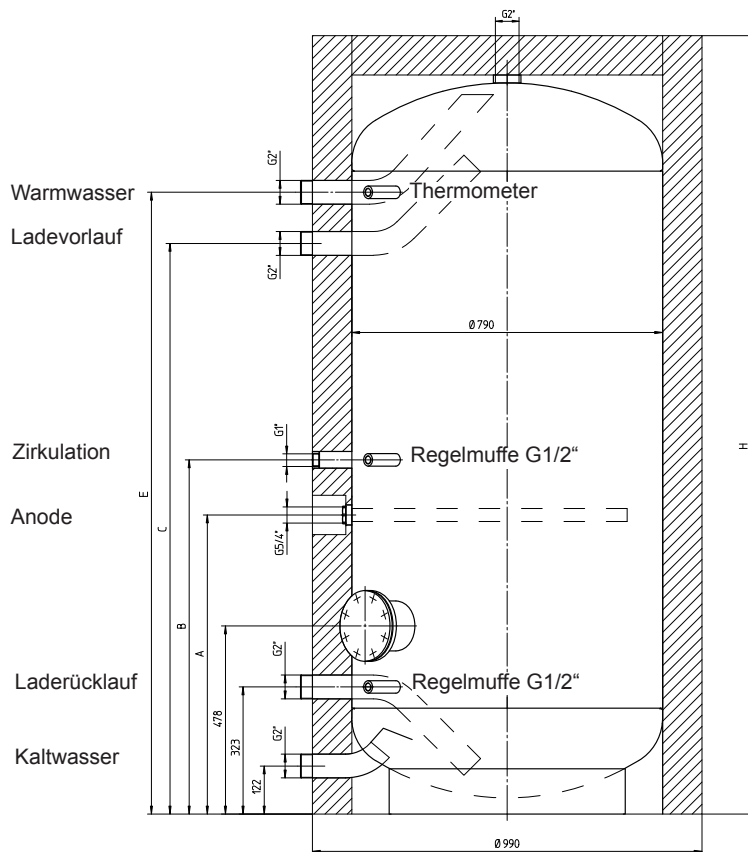

Technische Daten

Ladespeicher

Type LDS 800 - 1000

Kundendienst:

Die Standfüße dürfen NICHT für Transportzwecke verwendet werden!

Type	H	A	B	C	E	Kippmaß
LDS-800	2000	760	900	1450	1580	1960
LDS-1000	2350	1160	1246	1774	1904	2300