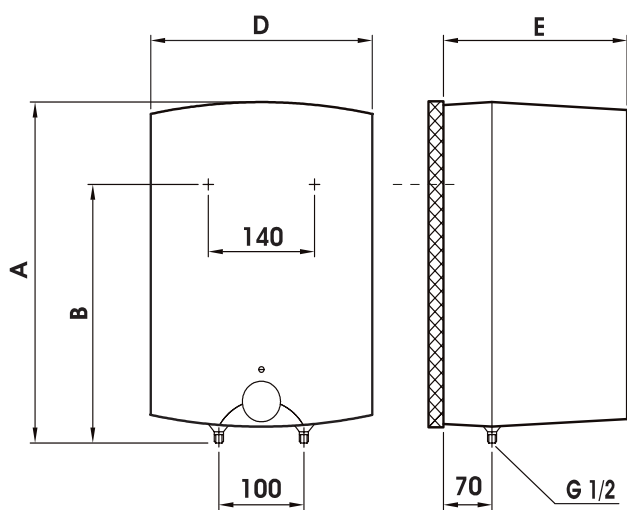

KDO / KDU 5, 10, 15 Liter

Technische Daten

		KDO 052 Obertisch	KDU 052 Untertisch	KDO 102 Obertisch	KDU 102 Untertisch	KDO 152 Obertisch	KDU 152 Untertisch
Aufheizzeit	h	0,18		0,36		0,55	
Anschlussleistung	kW ~ 230 V	2,0					
Abmessungen (A)	mm	396		500			
Abmessungen (B)	mm	270	-	398	-	398	-
Abmessungen (C)	mm	-	144	-	122	-	122
Abmessungen (D)	mm	256		350			
Abmessungen (E)	mm	260		265		310	
Inhalt	l	5		10		15	
Warmhalteverlust S gemäß EN 12897	kWh/24	0,35		0,48		0,62	
	Watt	15		20		26	
Zapfprofil		XXS					
Energieeffizienzklasse		A					

OBERTISCHAUSFÜHRUNG

UNTERTISCHAUSFÜHRUNG