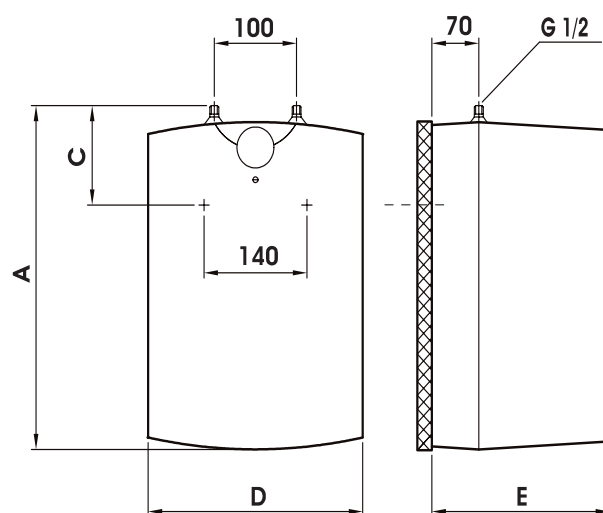

KDO / KDU 5, 10, 15 Liter

Technische Daten

		KDO 052 Obertisch	KDU 052 Untertisch	KDO 102 Obertisch	KDU 102 Untertisch	KDO 152 Obertisch	KDU 152 Untertisch
Aufheizzeit	h	0,18		0,36		0,55	
Anschlussleistung	kW ~ 230 V	2,0					
Abmessungen (A)	mm	396		500			
Abmessungen (B)	mm	270	-	398	-	398	-
Abmessungen (C)	mm	-	144	-	122	-	122
Abmessungen (D)	mm	256		350			
Abmessungen (E)	mm	260		265		310	
Inhalt	l	5		10		15	
Warmhalteverlust S gemäß EN 12897	kWh/24	0,35		0,48		0,62	
	Watt	15		20		26	
Zapfprofil		XXS					
Energieeffizienzklasse		A					

OBERTISCHAUSFÜHRUNG

UNTERTISCHAUSFÜHRUNG