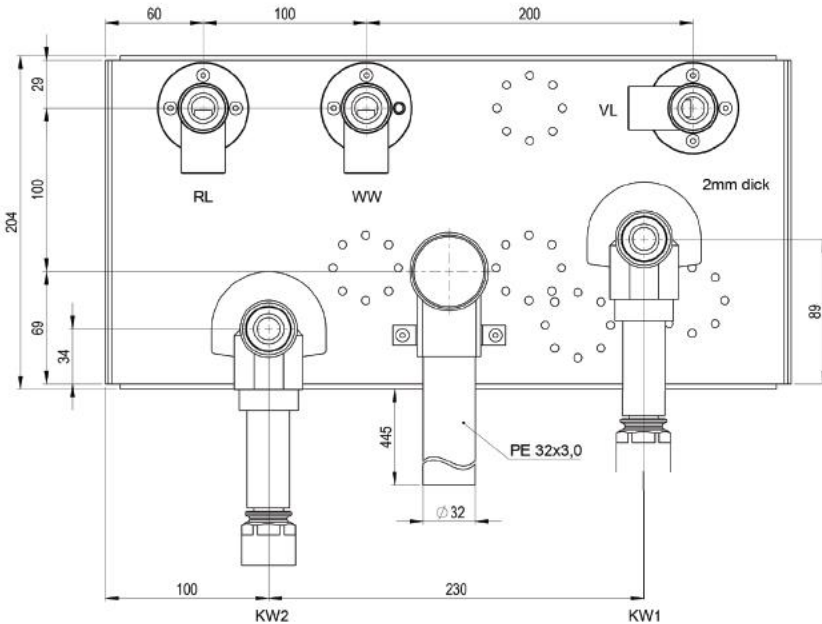

# FSV ANSCH Anschlusschiene für Zubehörpaket 2 (2WZ) A 422 71

Optional:  
Set-Speicheraufhängung  
A 422 73

FSV-ANSCH A 422 71  
für Zubehör Paket 2 (2WZ)