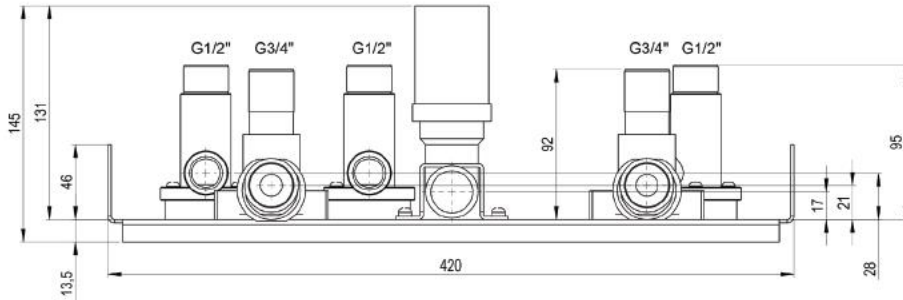

# FSV ANSCH Anschlusschiene für Zubehörpaket 2 (2WZ) A 422 71

Optional:  
Set-Speicheraufhängung  
A 422 73

FSV-ANSCH A 422 71  
für Zubehör Paket 2 (2WZ)