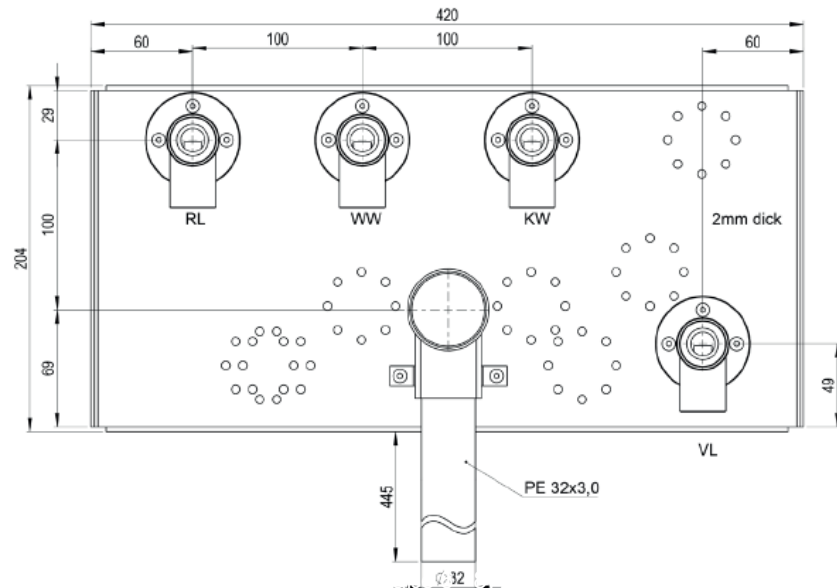

# FSV ANSCH Anschlusschiene für Zubehörpaket 3 (TMZV) A 422 72

Optional:  
Set-Speicheraufhängung  
A 422 73

FSV-ANSCH A 422 72  
für Zubehör Paket 3 (TMZV)