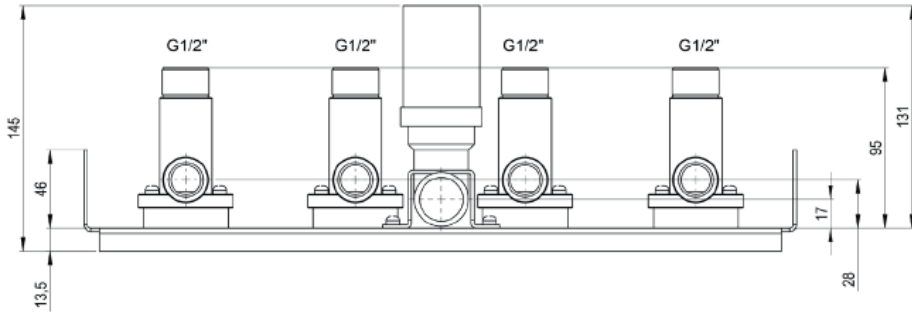

# FSV ANSCH Anschlusschiene für Zubehörpaket 3 (TMZV) A 422 72

Optional:  
Set-Speicheraufhängung  
A 422 73

FSV-ANSCH A 422 72  
für Zubehör Paket 3 (TMZV)