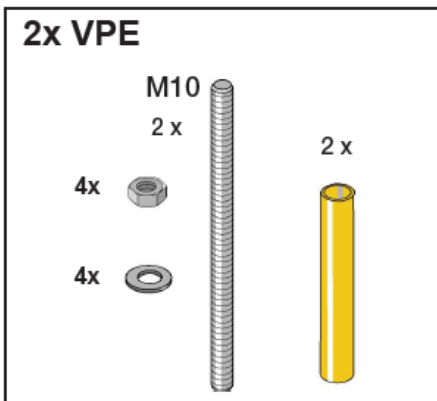

Set-Speicheraufhängung Trockenbau A 422 73

Maßskizze

+