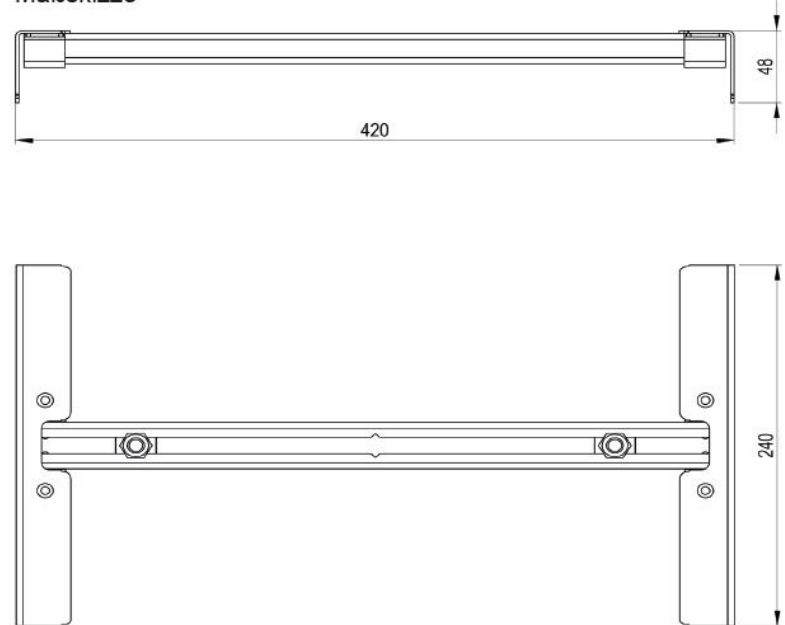

Set-Speicheraufhängung Trockenbau A 422 73

Maßskizze

+