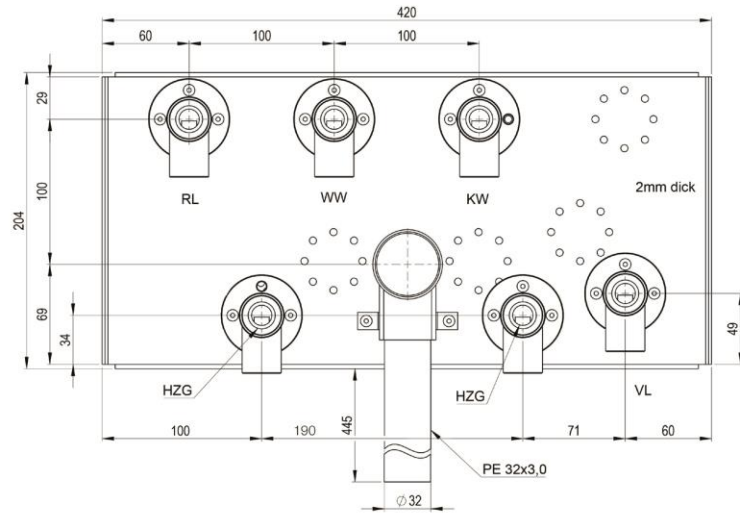

FSV ANSCH Anschlusschiene für Zubehörpaket 1 (SW) A 422 70

Optional:
Set-Speicheraufhängung
A 422 73

FSV-ANSCH A 422 70
(für Zubehör Paket 1 SW)