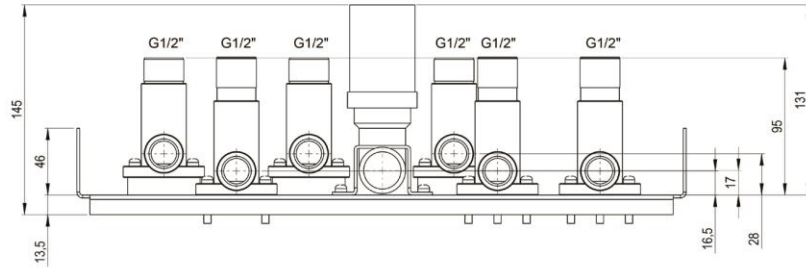

FSV ANSCH Anschlusschiene für Zubehörpaket 1 (SW) A 422 70

Optional:
Set-Speicheraufhängung
A 422 73

FSV-ANSCH A 422 70
(für Zubehör Paket 1 SW)