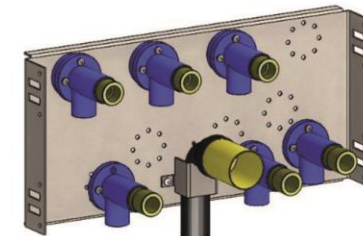

FSV ANSCH Anschlusschiene für Zubehörpaket 1 (SW) A 422 70

Optional:
Set-Speicheraufhängung
A 422 73

FSV-ANSCH A 422 70
(für Zubehör Paket 1 SW)