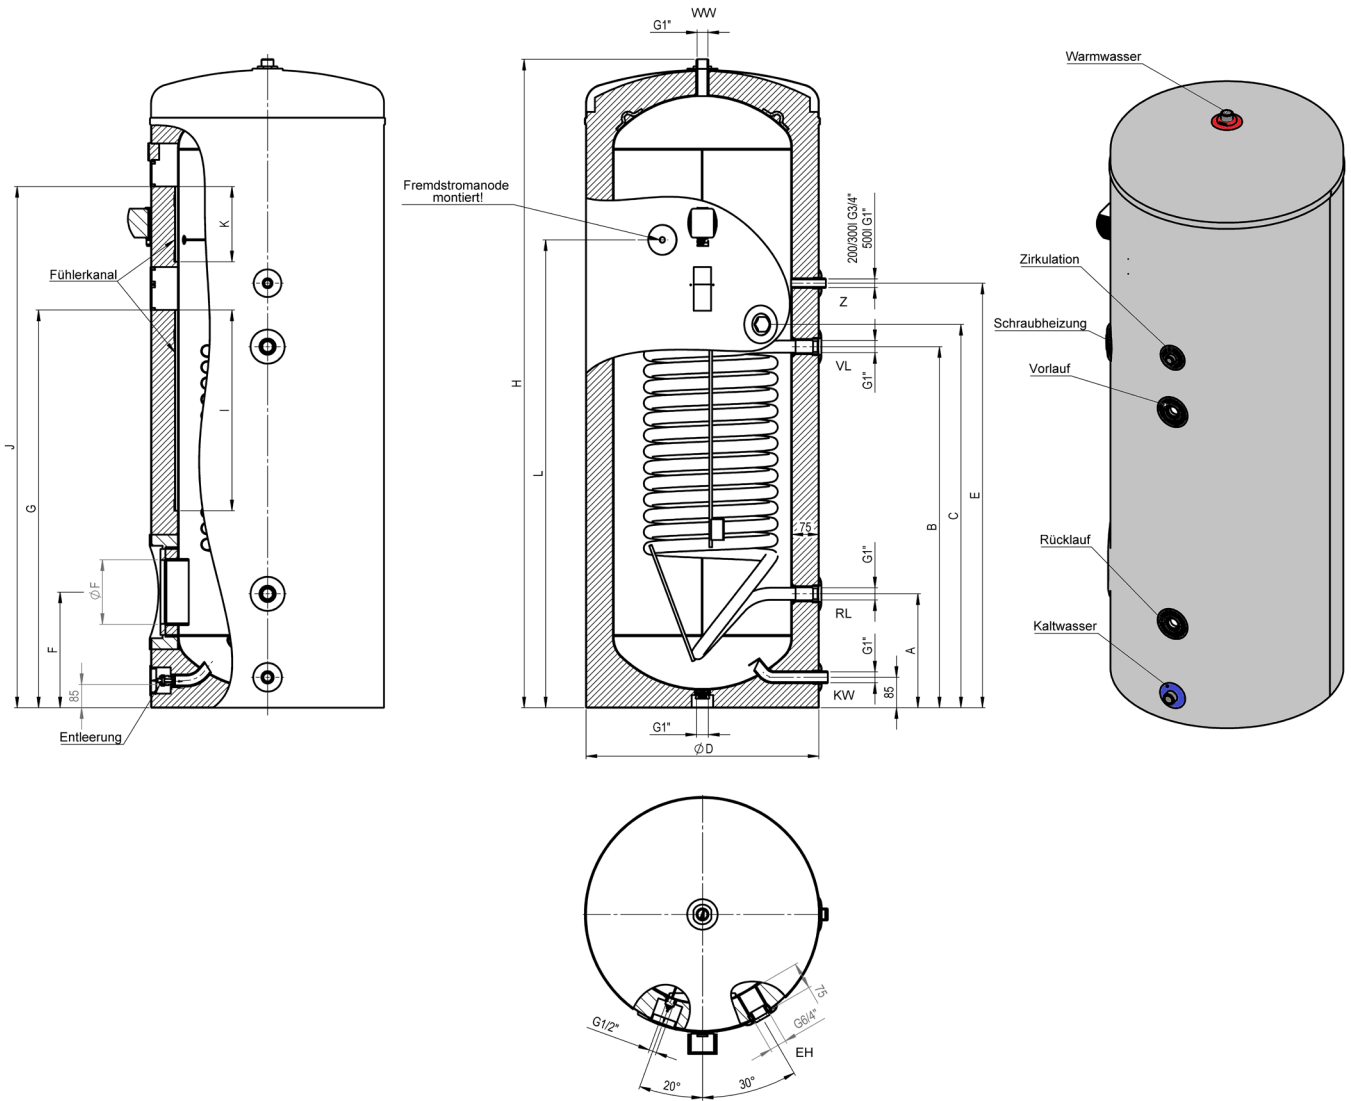

# Technische Daten

Warmwasserspeicher

Type VS EXKLUSIV 201, 301, 501

Type	Abmessungen in mm													Kippmaß
	H	ØD	A	B	C	E	ØFlansch	F	G	I	J	K	L	
VS 201 EXKLUSIV	1353	650	263	728	790	855	180	305	980	-	500	-	845	1430
VS 301 EXKLUSIV	1810	650	318	1008	1070	1185	240	323	1110	1455	560	210	1306	1850
VS 501 EXKLUSIV	1838	750	370	1020	1085	1195	240	370	1060	1438	500	210	1250	1885

Type	Einbautiefe		Register		Gewicht kg	Energieeffizienzklasse	Warmhalteverlust in Watt	Speicherinhalt in Liter
	Muffe	Flansch	Inhalt l	Fläche m <sup>2</sup>				
VS 201 EXKLUSIV	545	540	7,4	1,2	110	B	53,3	200
VS 301 EXKLUSIV	545	540	10,4	1,6	147	B	68,8	300
VS 501 EXKLUSIV	695	685	13,6	2,1	205	B	79,0	500