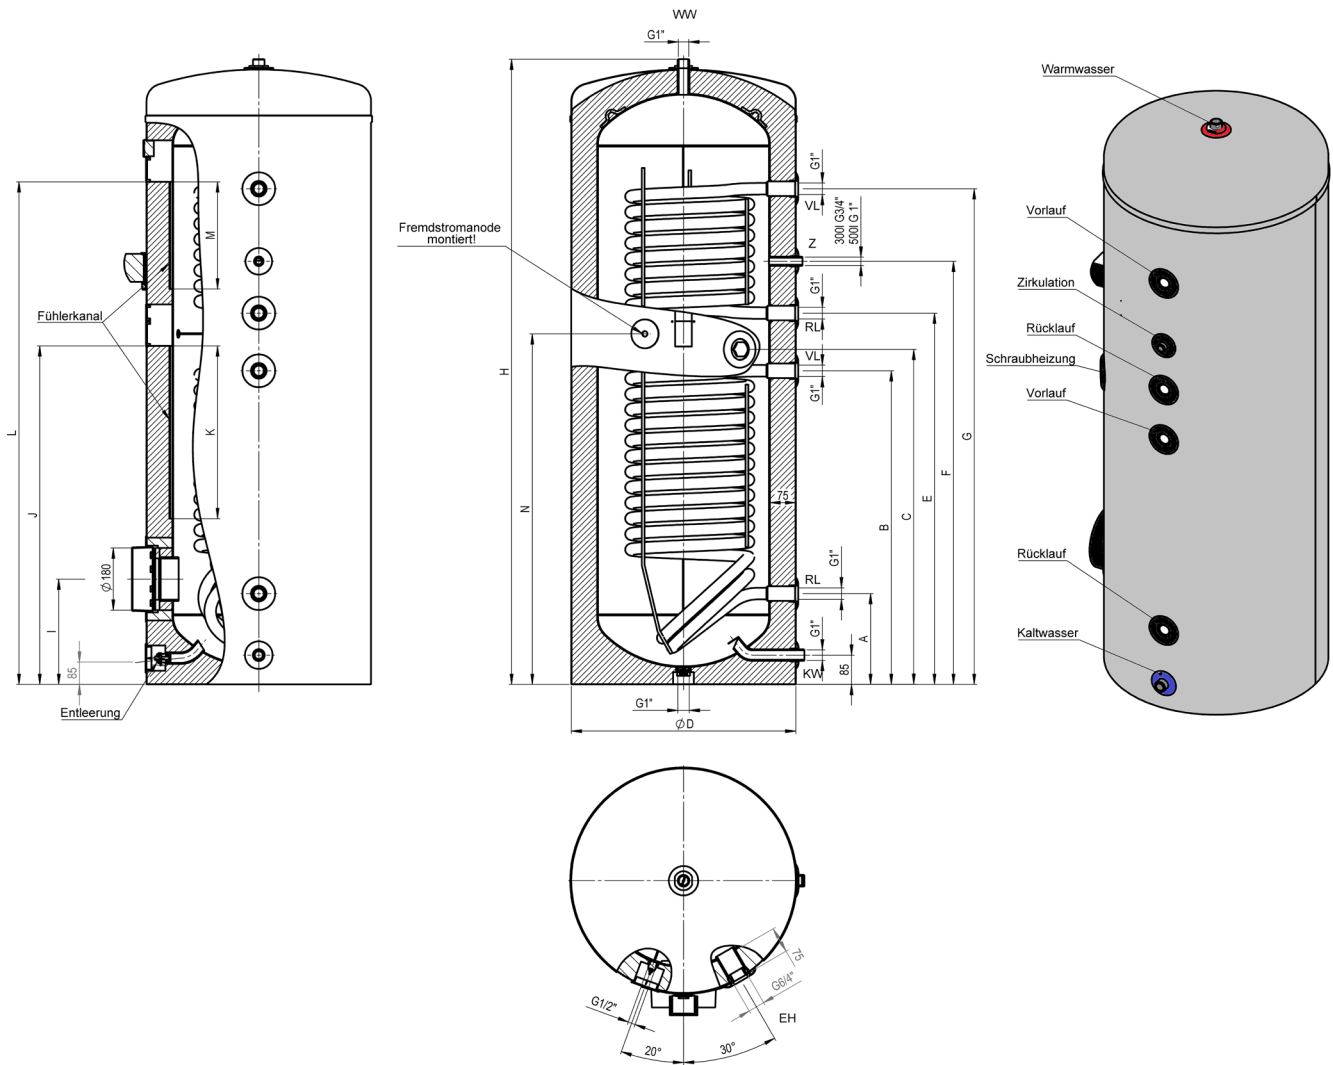

Technische Daten

Warmwasserspeicher

Type VS EXKLUSIV 302, 502

Type	Abmessungen in mm														Kippmaß
	H	ØD	A	B	C	E	F	G	I	J	K	L	M	N	
VS 302 EXKLUSIV	1810	650	263	908	970	1075	1225	1435	305	980	500	1455	310	1015	1850
VS 502 EXKLUSIV	1838	750	350	955	1020	1125	1235	1440	370	975	400	1438	310	1065	1885

Type	Einbautiefe		Register Inhalt l		Register Fläche m ²		Gewicht kg	Energieeffizienzklasse	Warmhalteverlust in Watt	Speicherinhalt in Liter
	Muffe	Flansch	oben	unten	oben	unten				
VS 302 EXKLUSIV	545	540	5,9	10,4	0,9	1,6	163	B	68,8	300
VS 502 EXKLUSIV	695	695	7,3	13,6	1,1	2,1	222	B	79,0	500