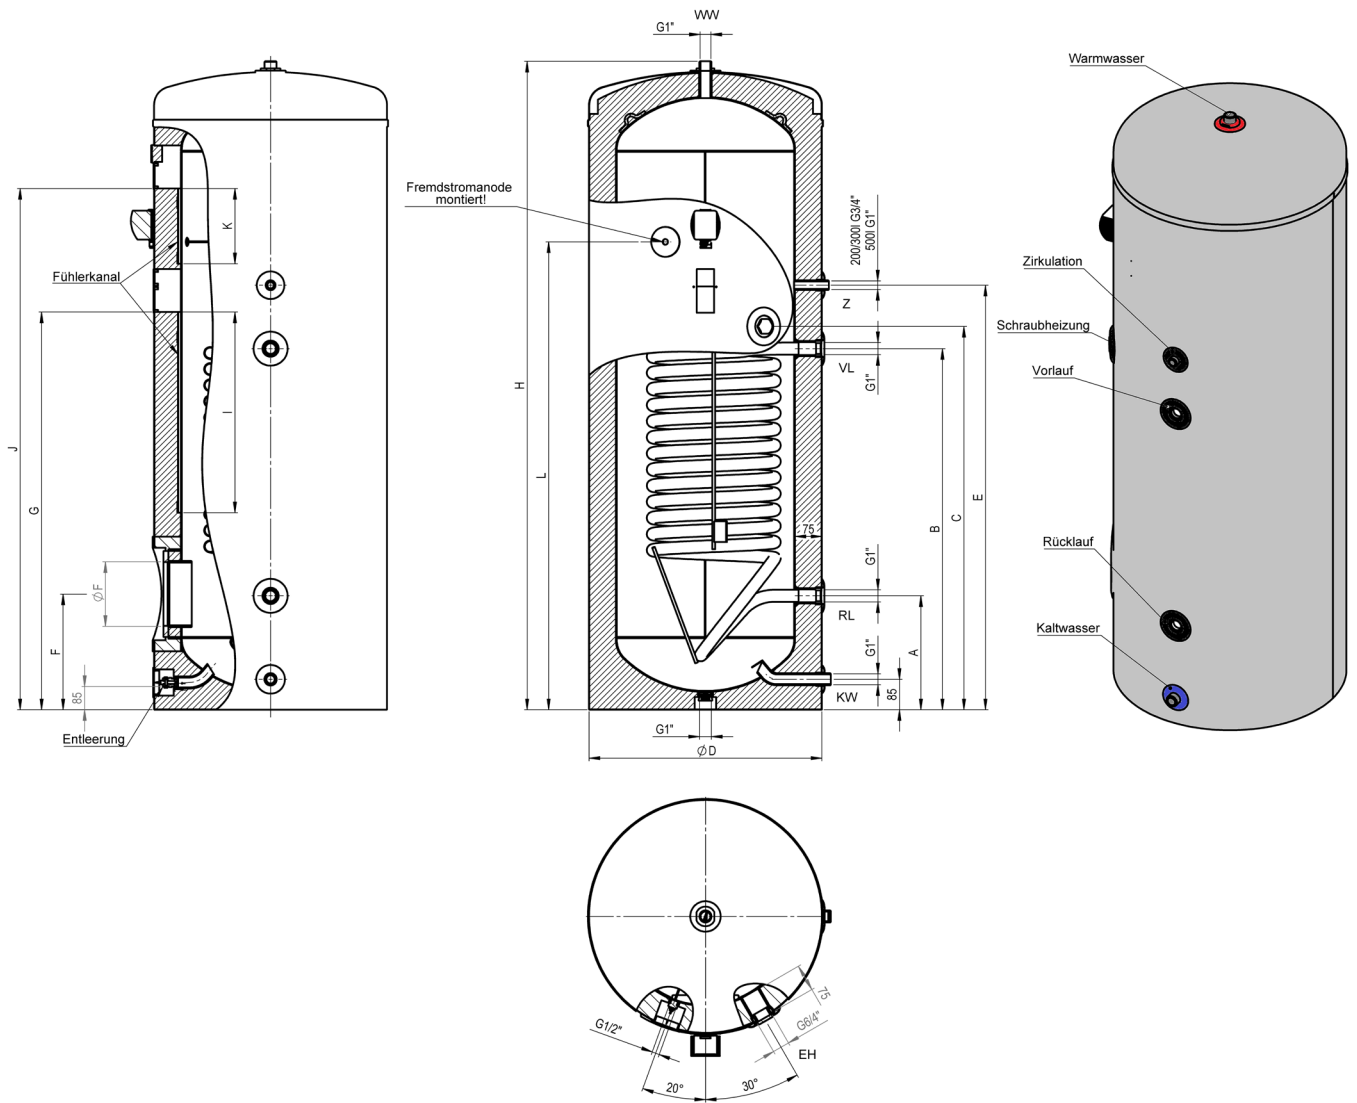

# Technische Daten

Warmwasserspeicher

Type VSA EXKLUSIV 201, 301

Type	Abmessungen in mm													Kippmaß
	H	ØD	A	B	C	E	ØFlansch	F	G	I	J	K	L	
VSA 201 EXKLUSIV	1353	650	263	728	790	855	180	305	980	-	500	-	845	1430
VSA 301 EXKLUSIV	1810	650	318	1008	1070	1185	240	323	1110	1455	560	210	1306	1850

Type	Einbautiefe		Register		Gewicht kg	Energieeffizienzklasse	Warmhalteverlust in Watt	Speicherinhalt in Liter
	Muffe	Flansch	Inhalt l	Fläche m <sup>2</sup>				
VSA 201 EXKLUSIV	545	540	7,4	1,2	110	B	53,3	200
VSA 301 EXKLUSIV	545	540	10,4	1,6	147	B	68,8	300