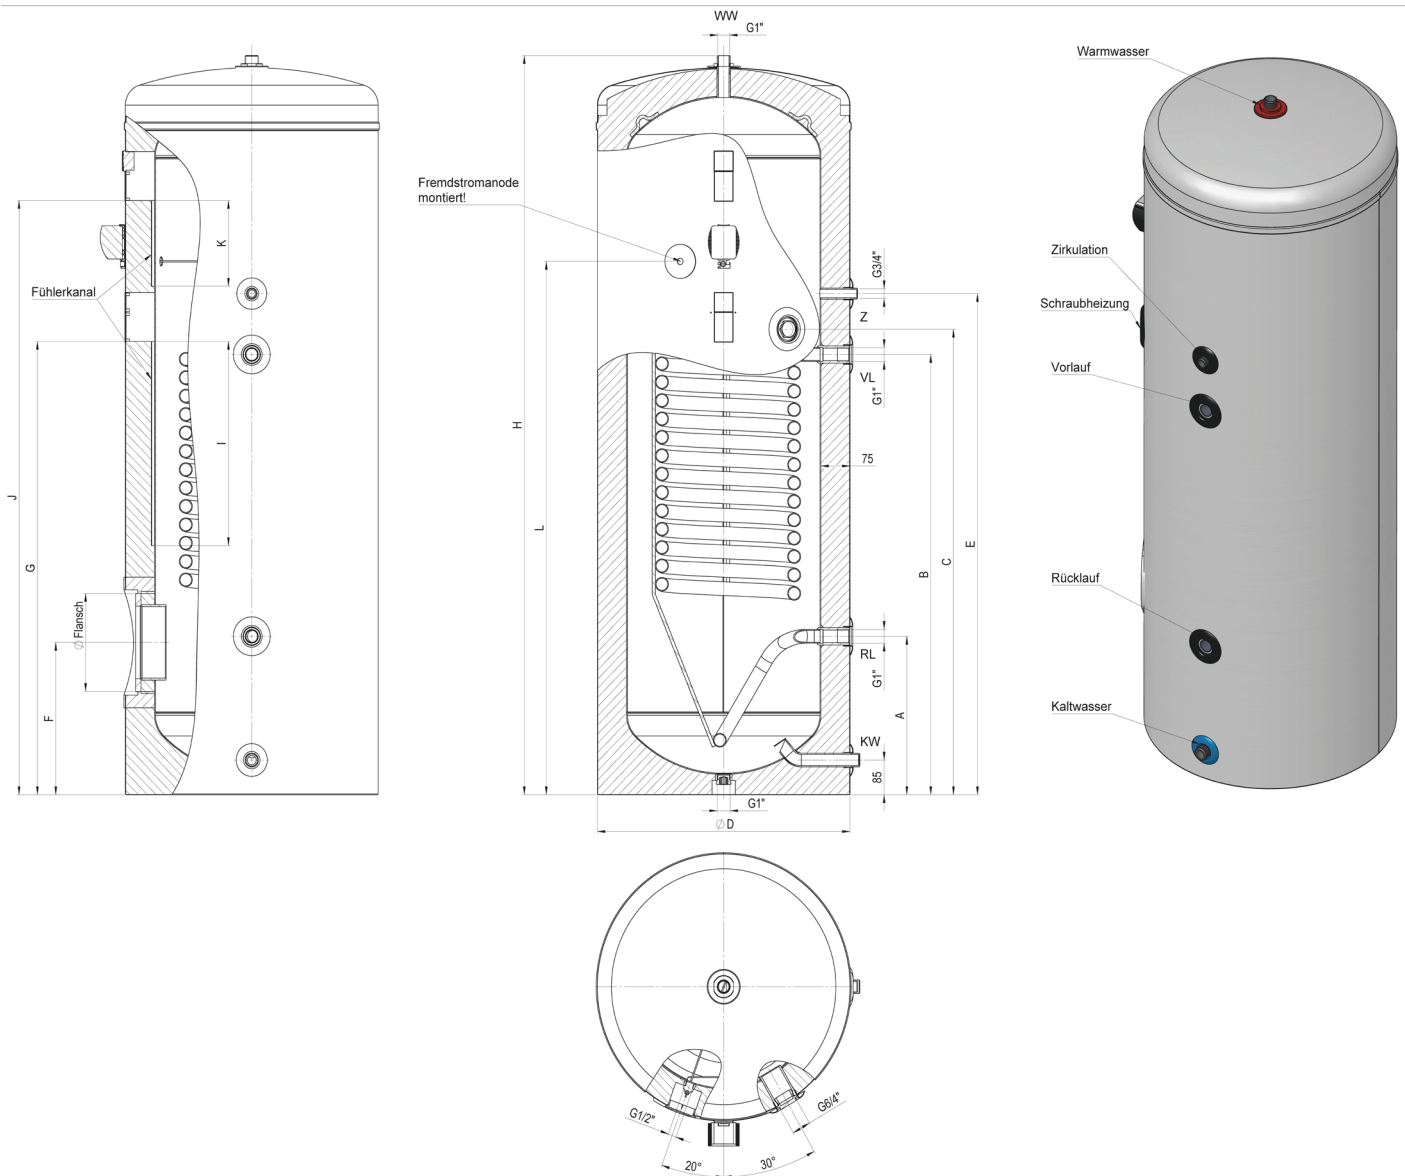

Technische Daten

Warmwasserspeicher

Type VSA EXKLUSIV 201, 301

Type	Abmessungen in mm													Kippmaß
	H	ØD	A	B	C	E	ØFlansch	F	G	I	J	K	L	
VSA 201 EXKLUSIV	1353	650	263	728	790	855	180	305	980	500	-	-	845	1430
VSA 301 EXKLUSIV	1810	650	388	1078	1140	1227	240	373	1110	500	1455	210	1306	1850

Type	Einbautiefe		Register		Gewicht kg	Energieeffizienzklasse	Warmhalteverlust in Watt	Speicherinhalt in Liter
	Muffe	Flansch	Inhalt l	Fläche m ²				
VSA 201 EXKLUSIV	545	540	7,4	1,2	110	A	40	200
VSA 301 EXKLUSIV	545	540	10,4	1,6	147	A	49	300