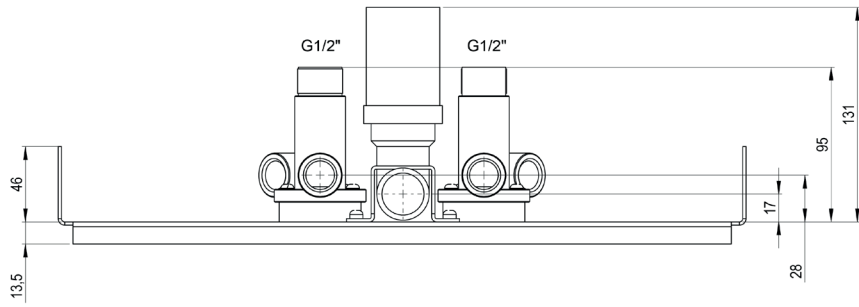

Anschlussschiene zu FSN Standard Ausführung

Optional:
Set-Speicheraufhängung
A 422 73

FSN-ANSCH (Standard)
A 428 36