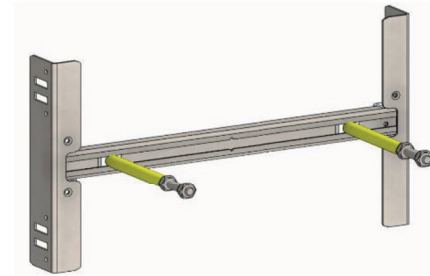

Anschlussschiene zu FSN Standard Ausführung

Optional:
Set-Speicheraufhängung
A 422 73

FSN-ANSCH (Standard)
A 428 36