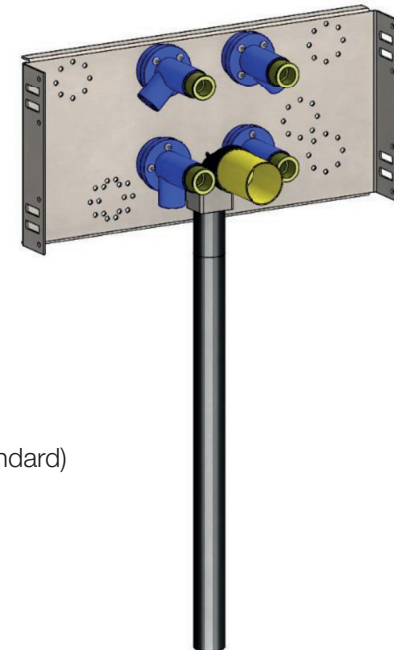

Anschlussschiene zu FSN Standard Ausführung

Optional:
Set-Speicheraufhängung
A 422 73

FSN-ANSCH (Standard)
A 428 36