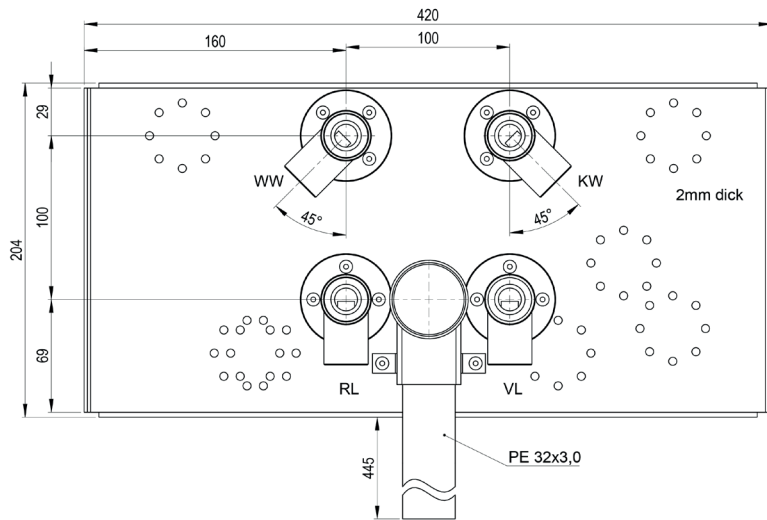

Anschlussschiene zu FSN Standard Ausführung

Optional:
Set-Speicheraufhängung
A 422 73

FSN-ANSCH (Standard)
A 428 36