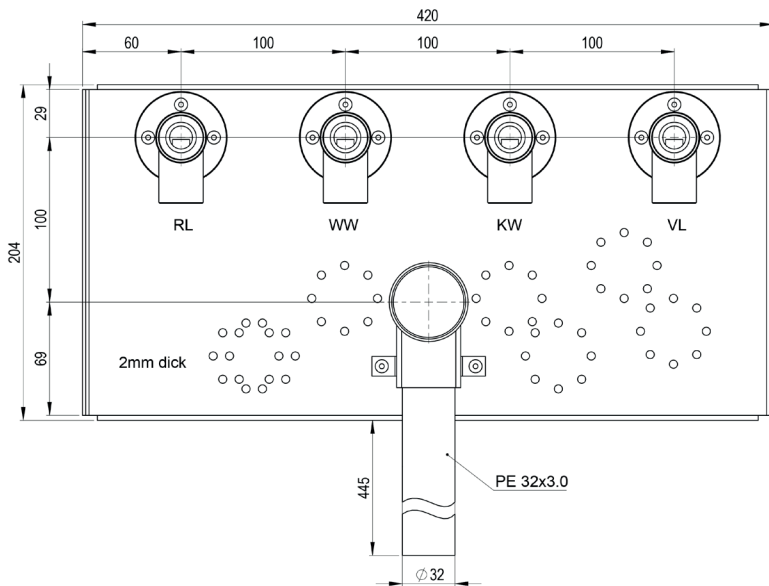

Anschlussschiene zu FSV Standard Ausführung

Optional:
Set-Speicheraufhängung
A 422 73

FSV-ANSCH (Standard)
A 422 69