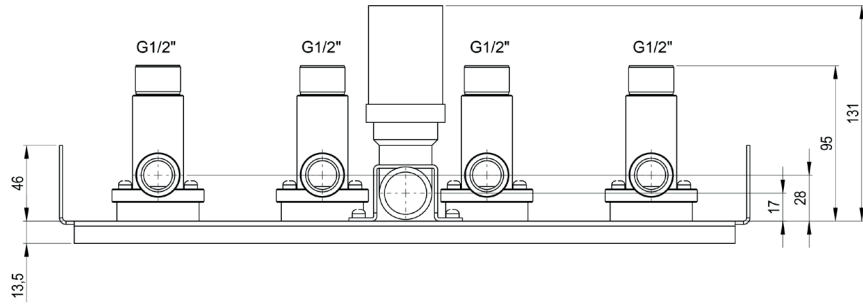

Anschlussschiene zu FSV Standard Ausführung

Optional:
Set-Speicheraufhängung
A 422 73

FSV-ANSCH (Standard)
A 422 69