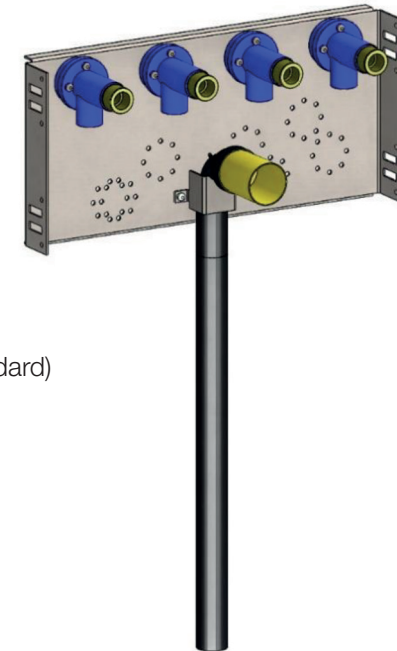

Anschlussschiene zu FSV Standard Ausführung

Optional:
Set-Speicheraufhängung
A 422 73

FSV-ANSCH (Standard)
A 422 69