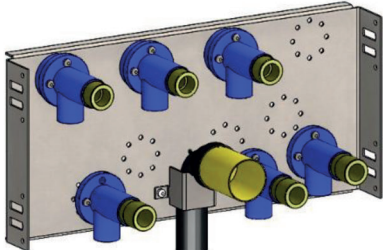

Anschlussschiene zu FSV Zubehör Paket 1 (SW) Ausführung

Optional:
Set-Speicheraufhängung
A 422 73

FSV-ANSCH A 422 70
(für Zubehör Paket 1 SW)