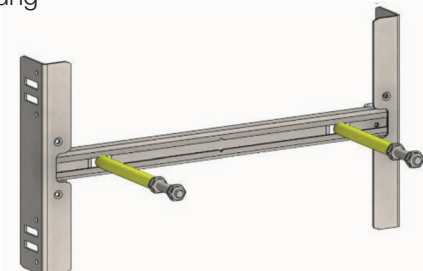

Anschlussschiene zu FSV Zubehör Paket 1 (SW) Ausführung

Optional:
Set-Speicheraufhängung
A 422 73

FSV-ANSCH A 422 70
(für Zubehör Paket 1 SW)