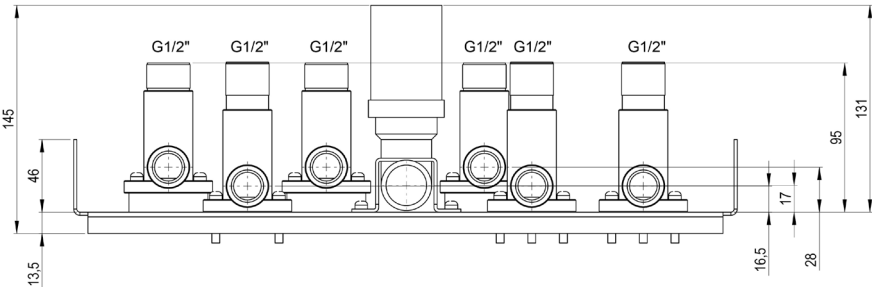

Anschlussschiene zu FSV Zubehör Paket 1 (SW) Ausführung

Optional:
Set-Speicheraufhängung
A 422 73

FSV-ANSCH A 422 70
(für Zubehör Paket 1 SW)