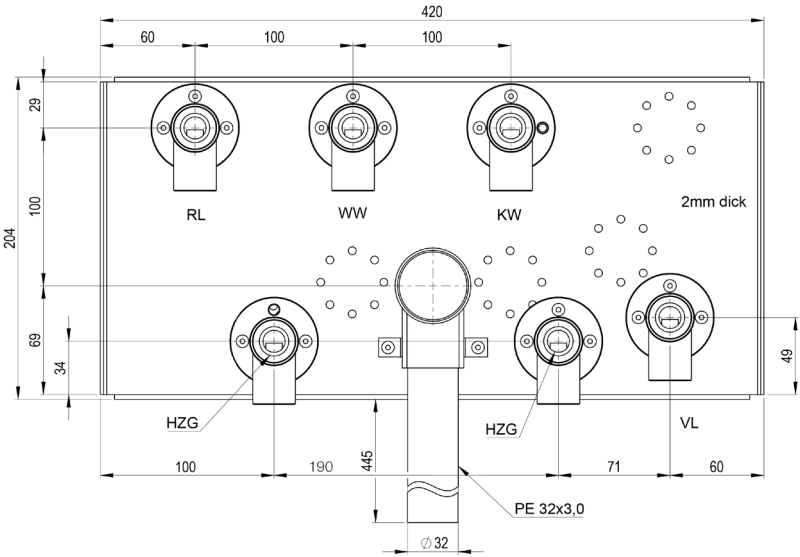

Anschlussschiene zu FSV Zubehör Paket 1 (SW) Ausführung

Optional:
Set-Speicheraufhängung
A 422 73

FSV-ANSCH A 422 70
(für Zubehör Paket 1 SW)