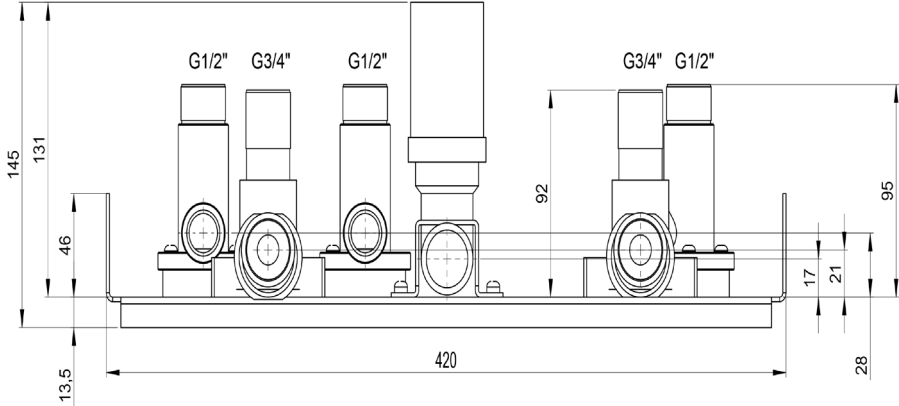

# Anschlussschiene zu FSV Zubehör Paket 2 (2WZ) Ausführung

Optional:  
Set-Speicheraufhängung  
A 422 73

FSV-ANSCH (Zubehör Paket 2)  
A 422 71