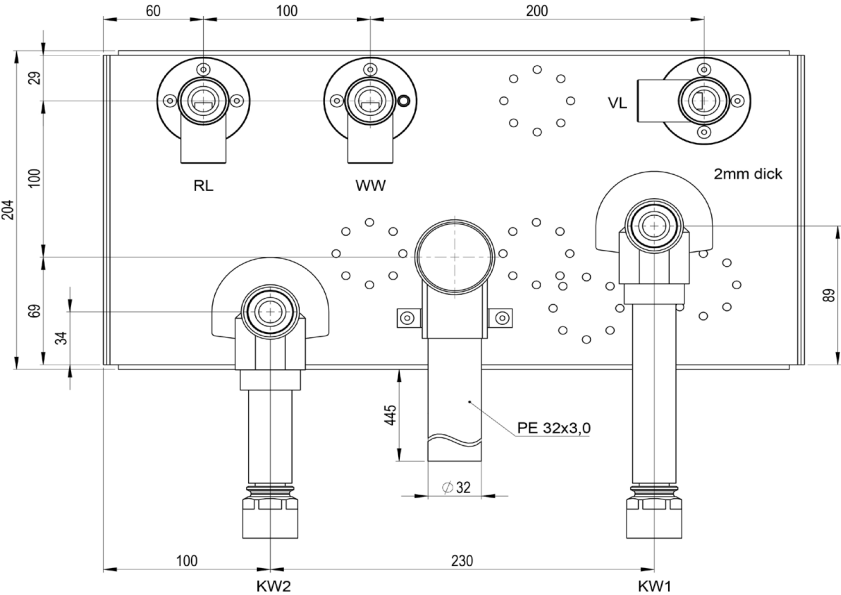

# Anschlussschiene zu FSV Zubehör Paket 2 (2WZ) Ausführung

Optional:  
Set-Speicheraufhängung  
A 422 73

FSV-ANSCH (Zubehör Paket 2)  
A 422 71