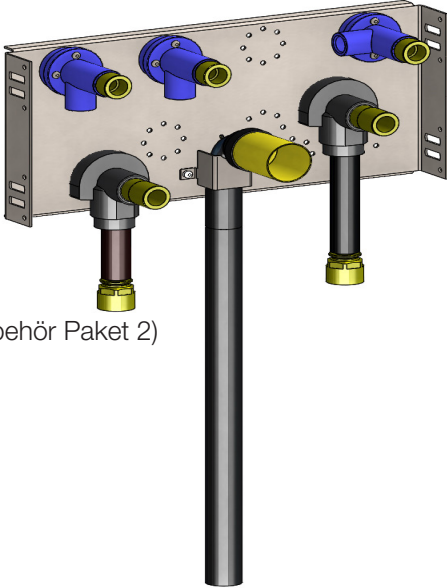

# Anschlussschiene zu FSV Zubehör Paket 2 (2WZ) Ausführung

Optional:  
Set-Speicheraufhängung  
A 422 73

FSV-ANSCH (Zubehör Paket 2)  
A 422 71