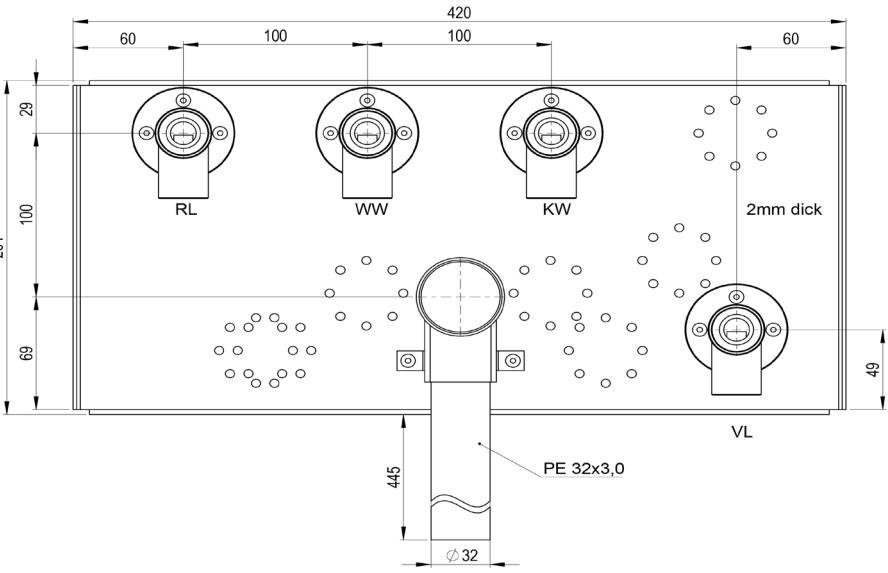

# Anschlussschiene zu FSV Zubehör Paket 3 (TMZV) Ausführung

Optional:  
Set-Speicheraufhängung  
A 422 73

FSV-ANSCH (Zubehör Paket 3)  
A 422 72