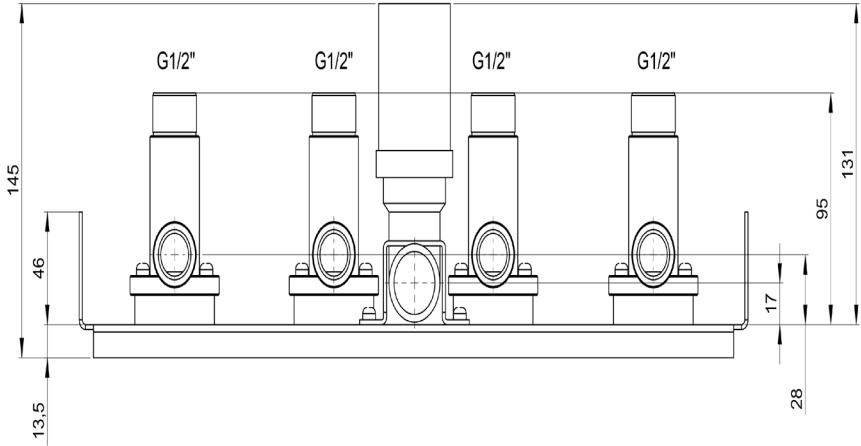

# Anschlussschiene zu FSV Zubehör Paket 3 (TMZV) Ausführung

Optional:  
Set-Speicheraufhängung  
A 422 73

FSV-ANSCH (Zubehör Paket 3)  
A 422 72