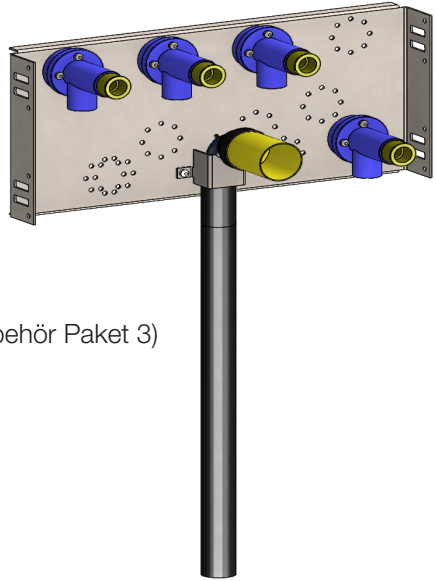

# Anschlussschiene zu FSV Zubehör Paket 3 (TMZV) Ausführung

Optional:  
Set-Speicheraufhängung  
A 422 73

FSV-ANSCH (Zubehör Paket 3)  
A 422 72